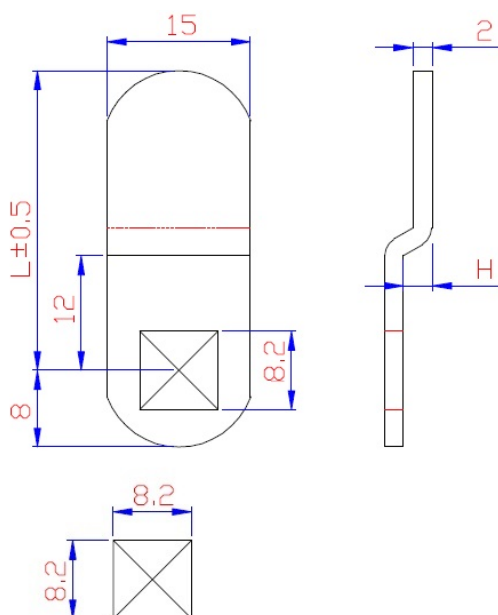

## Description:

Cam No. A53 F/1900 & 5250 Series, Cranked 5mm, C/E 35mm

## Item number:

14.04.753-0

Units	Box	Carton	HS Code	Barcode
Pcs.		50	8301600090	
				5704866454476

CODE	L	H
A51	25	5
A52	30	5
A53	35	5
A54	40	5
A55	45	5
A56	50	5